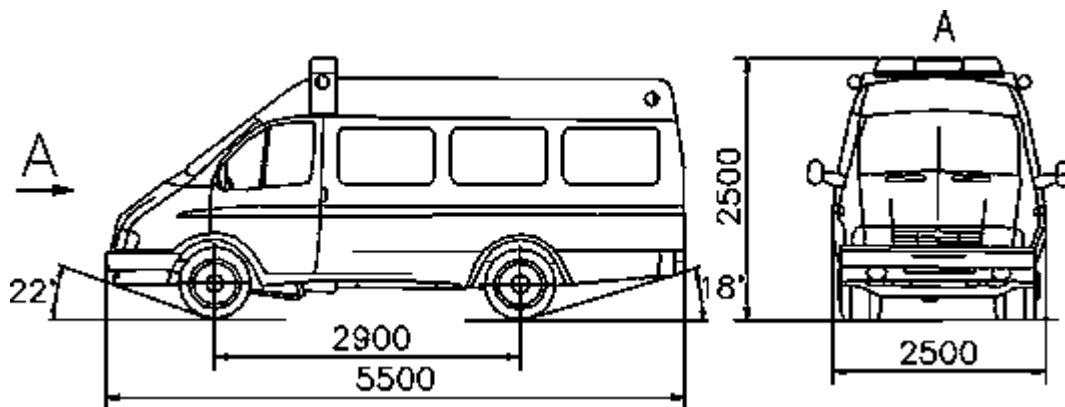

Автомобиль штабной

АШ-7 ГАЗ-2705

Общий вид

Автомобиль штабной пожарной АШ-7 (2705) предназначен:

- для доставки к месту пожара (аварии, катастрофы) личного состава, пожарно-технического вооружения и оборудования, средств проводной и радиосвязи, обеспечения на месте пожара работы штаба пожаротушения;
- для создания на месте пожара (аварии, катастрофы) условий для работы оперативного штаба и обеспечения его каналами оперативной связи.

Автомобиль рассчитан на эксплуатацию в районах с умеренным климатом, при температуре окружающего воздуха от минус 40 до плюс 40°С, категории размещения 1 (для эксплуатации на открытом воздухе), эксплуатации в атмосфере 1 и 2 (условно чистой и промышленной).

Автомобиль состоит из следующих основных частей:

- салона для размещения боевого расчета;
- заднего отсека для размещения вооружения;
- дополнительного электрооборудования;
- комплекта пожарно-технического вооружения.

Все составные части автомобиля размещены на шасси автомобиля ГАЗ-2705.

Шасси служит для размещения в нем оборудования и доставки личного состава для обеспечения оперативной работы штаба пожаротушения на месте пожара.

ПТВ размещено в заднем отсеке кузова на полках и имеет надежное крепление. Размещение ПТВ и инструмента обеспечивает удобный доступ и быстрый съем их с мест укладки.