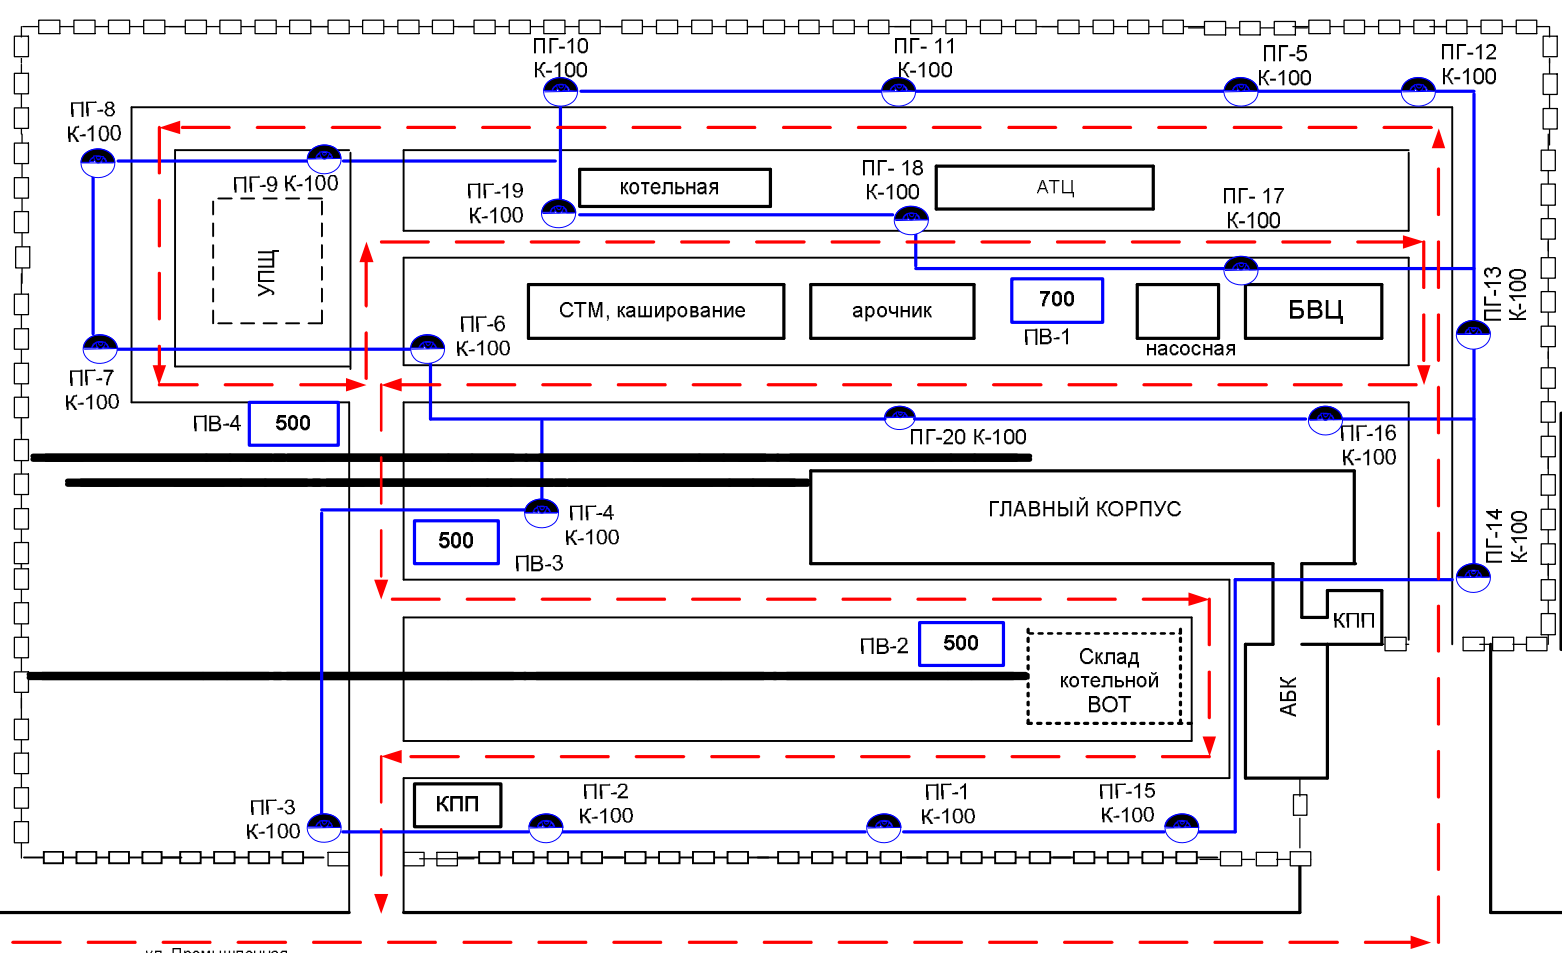

СХЕМА ПРОТИВОПОЖАРНОГО ВОДОСНАБЖЕНИЯ ООО «Завод МДФ»

Автомобильная дорога Морткиа-Междуреченский

ВАХТОВЫЙ ГОРОДОК

КОС

Склад готовой продукции

Водазаборная станция

→ - Маршрут движения при проверке источников противопожарного водоснабжения

СКЕЛЕТНАЯ СХЕМА
ПРОТИВОПОЖАРНОГО
ВОДОСНАБЖЕНИЯ
п.г.т. Мортка

СХЕМА ПРОТИВОПОЖАРНОГО ВОДОСНАБЖЕНИЯ «Промышленная зона» п. Мортка

→ - Маршрут движения при проверке источников противопожарного водоснабжения