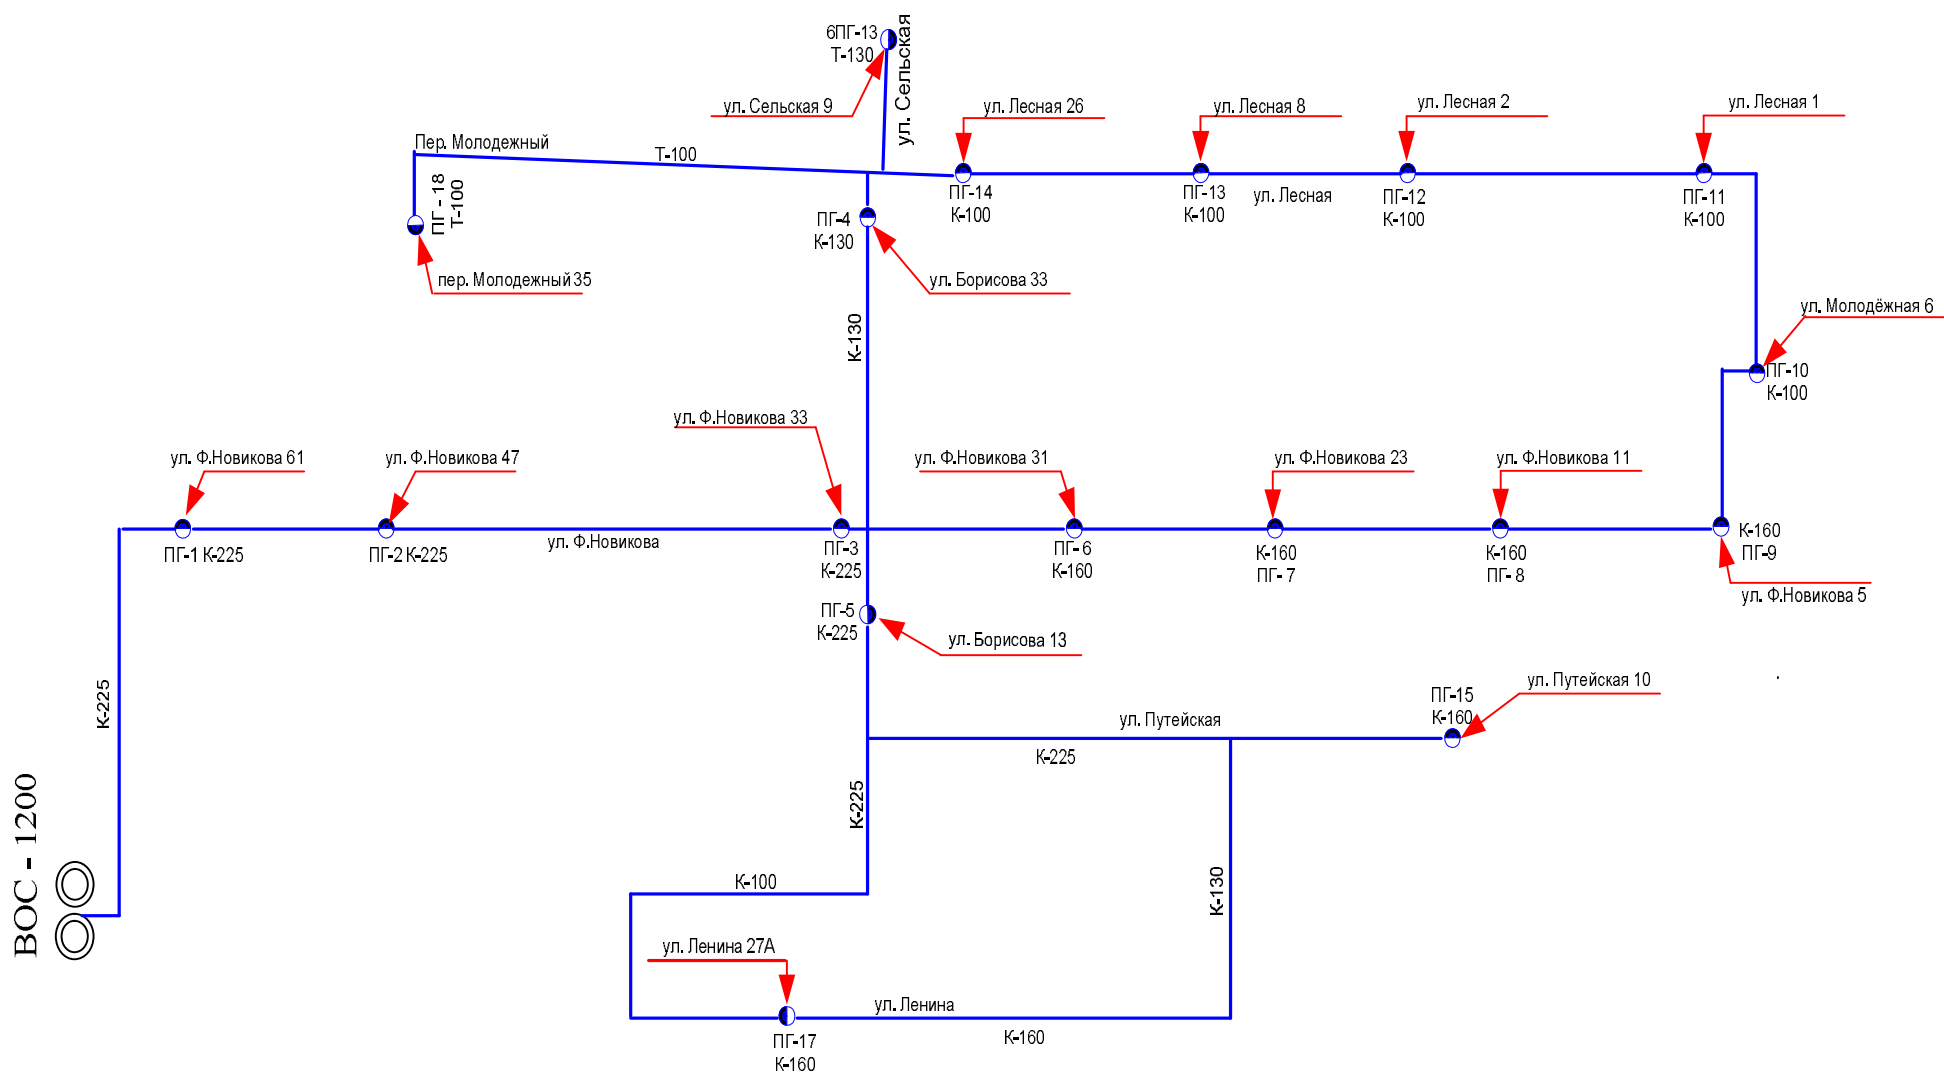

СХЕМА ПРОТИВОПОЖАРНОГО ВОДОСНАБЖЕНИЯ ООО «Завод МДФ»

Автомобильная дорога Морткиа-Междуреченский

ВАХТОВЫЙ ГОРОДОК

КОС

Склад готовой продукции

Водазаборная станция

→ - Маршрут движения при проверке источников противопожарного водоснабжения

СКЕЛЕТНАЯ СХЕМА
ПРОТИВОПОЖАРНОГО
ВОДОСНАБЖЕНИЯ
п.г.т. Мортка

СХЕМА ПРОТИВОПОЖАРНОГО ВОДОСНАБЖЕНИЯ «Промышленная зона» п. Мортка

→ - Маршрут движения при проверке источников противопожарного водоснабжения