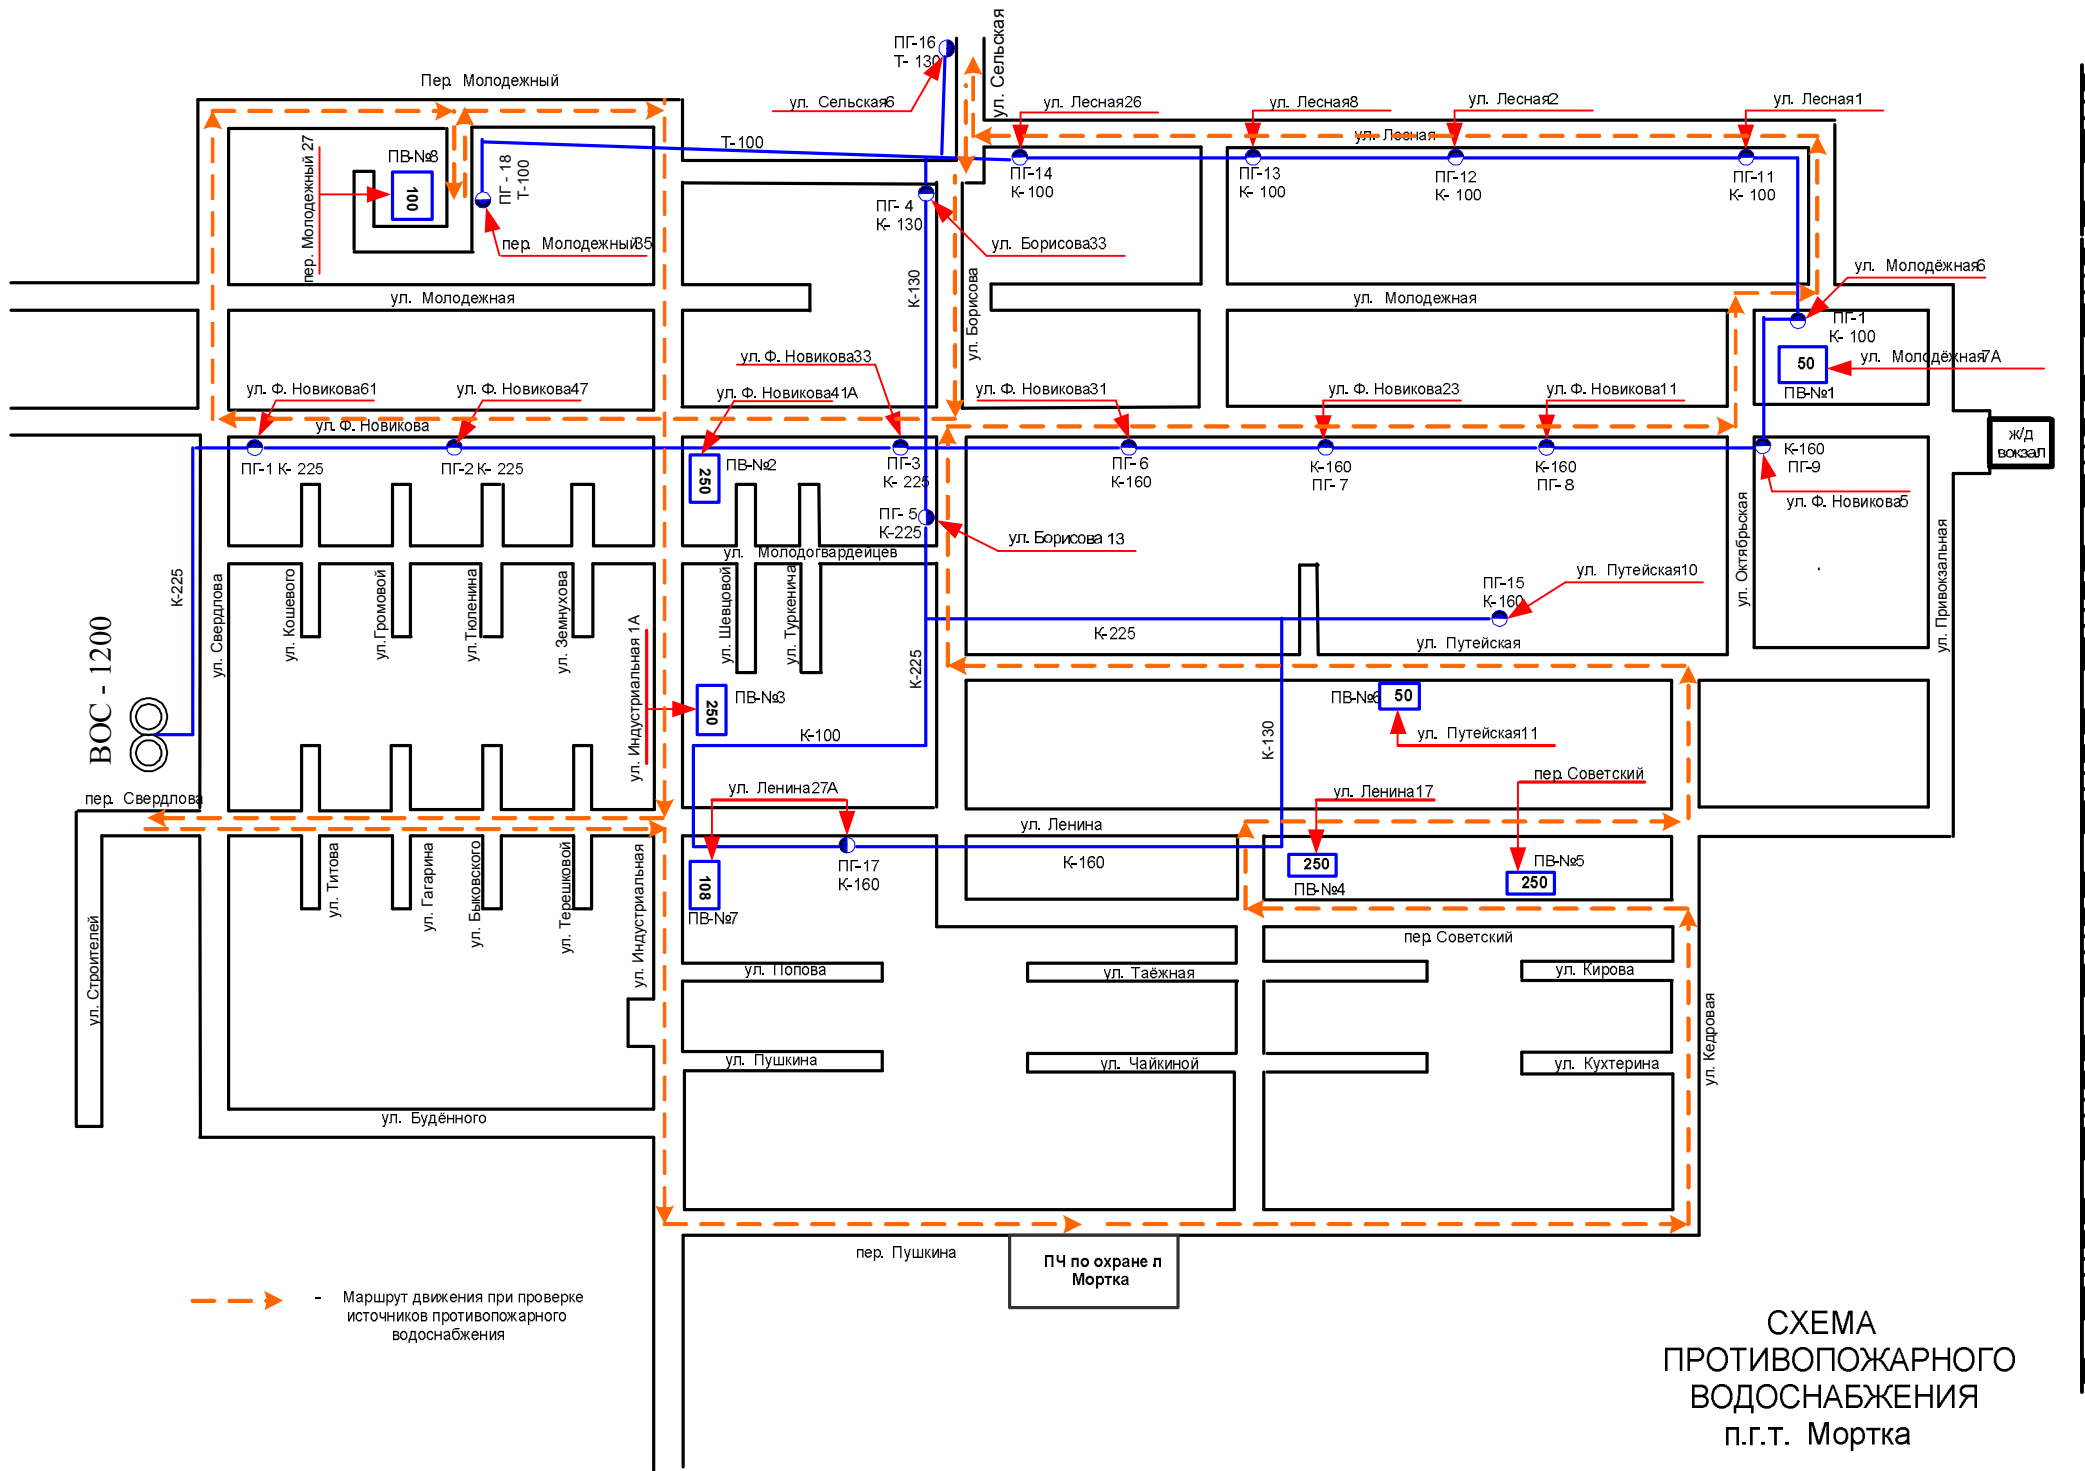

СХЕМА ПРОТИВОПОЖАРНОГО ВОДОСНАБЖЕНИЯ ООО «Завод МДФ»

Автомобильная дорога Морткиа-Междуреченский

ВАХТОВЫЙ ГОРОДОК

КОС

Склад готовой продукции

Водазаборная станция

→ - Маршрут движения при проверке источников противопожарного водоснабжения

СКЕЛЕТНАЯ СХЕМА
ПРОТИВОПОЖАРНОГО
ВОДОСНАБЖЕНИЯ
п.г.т. Мортка

СХЕМА ПРОТИВОПОЖАРНОГО ВОДОСНАБЖЕНИЯ «Промышленная зона» п. Мортка

→ - Маршрут движения при проверке источников противопожарного водоснабжения