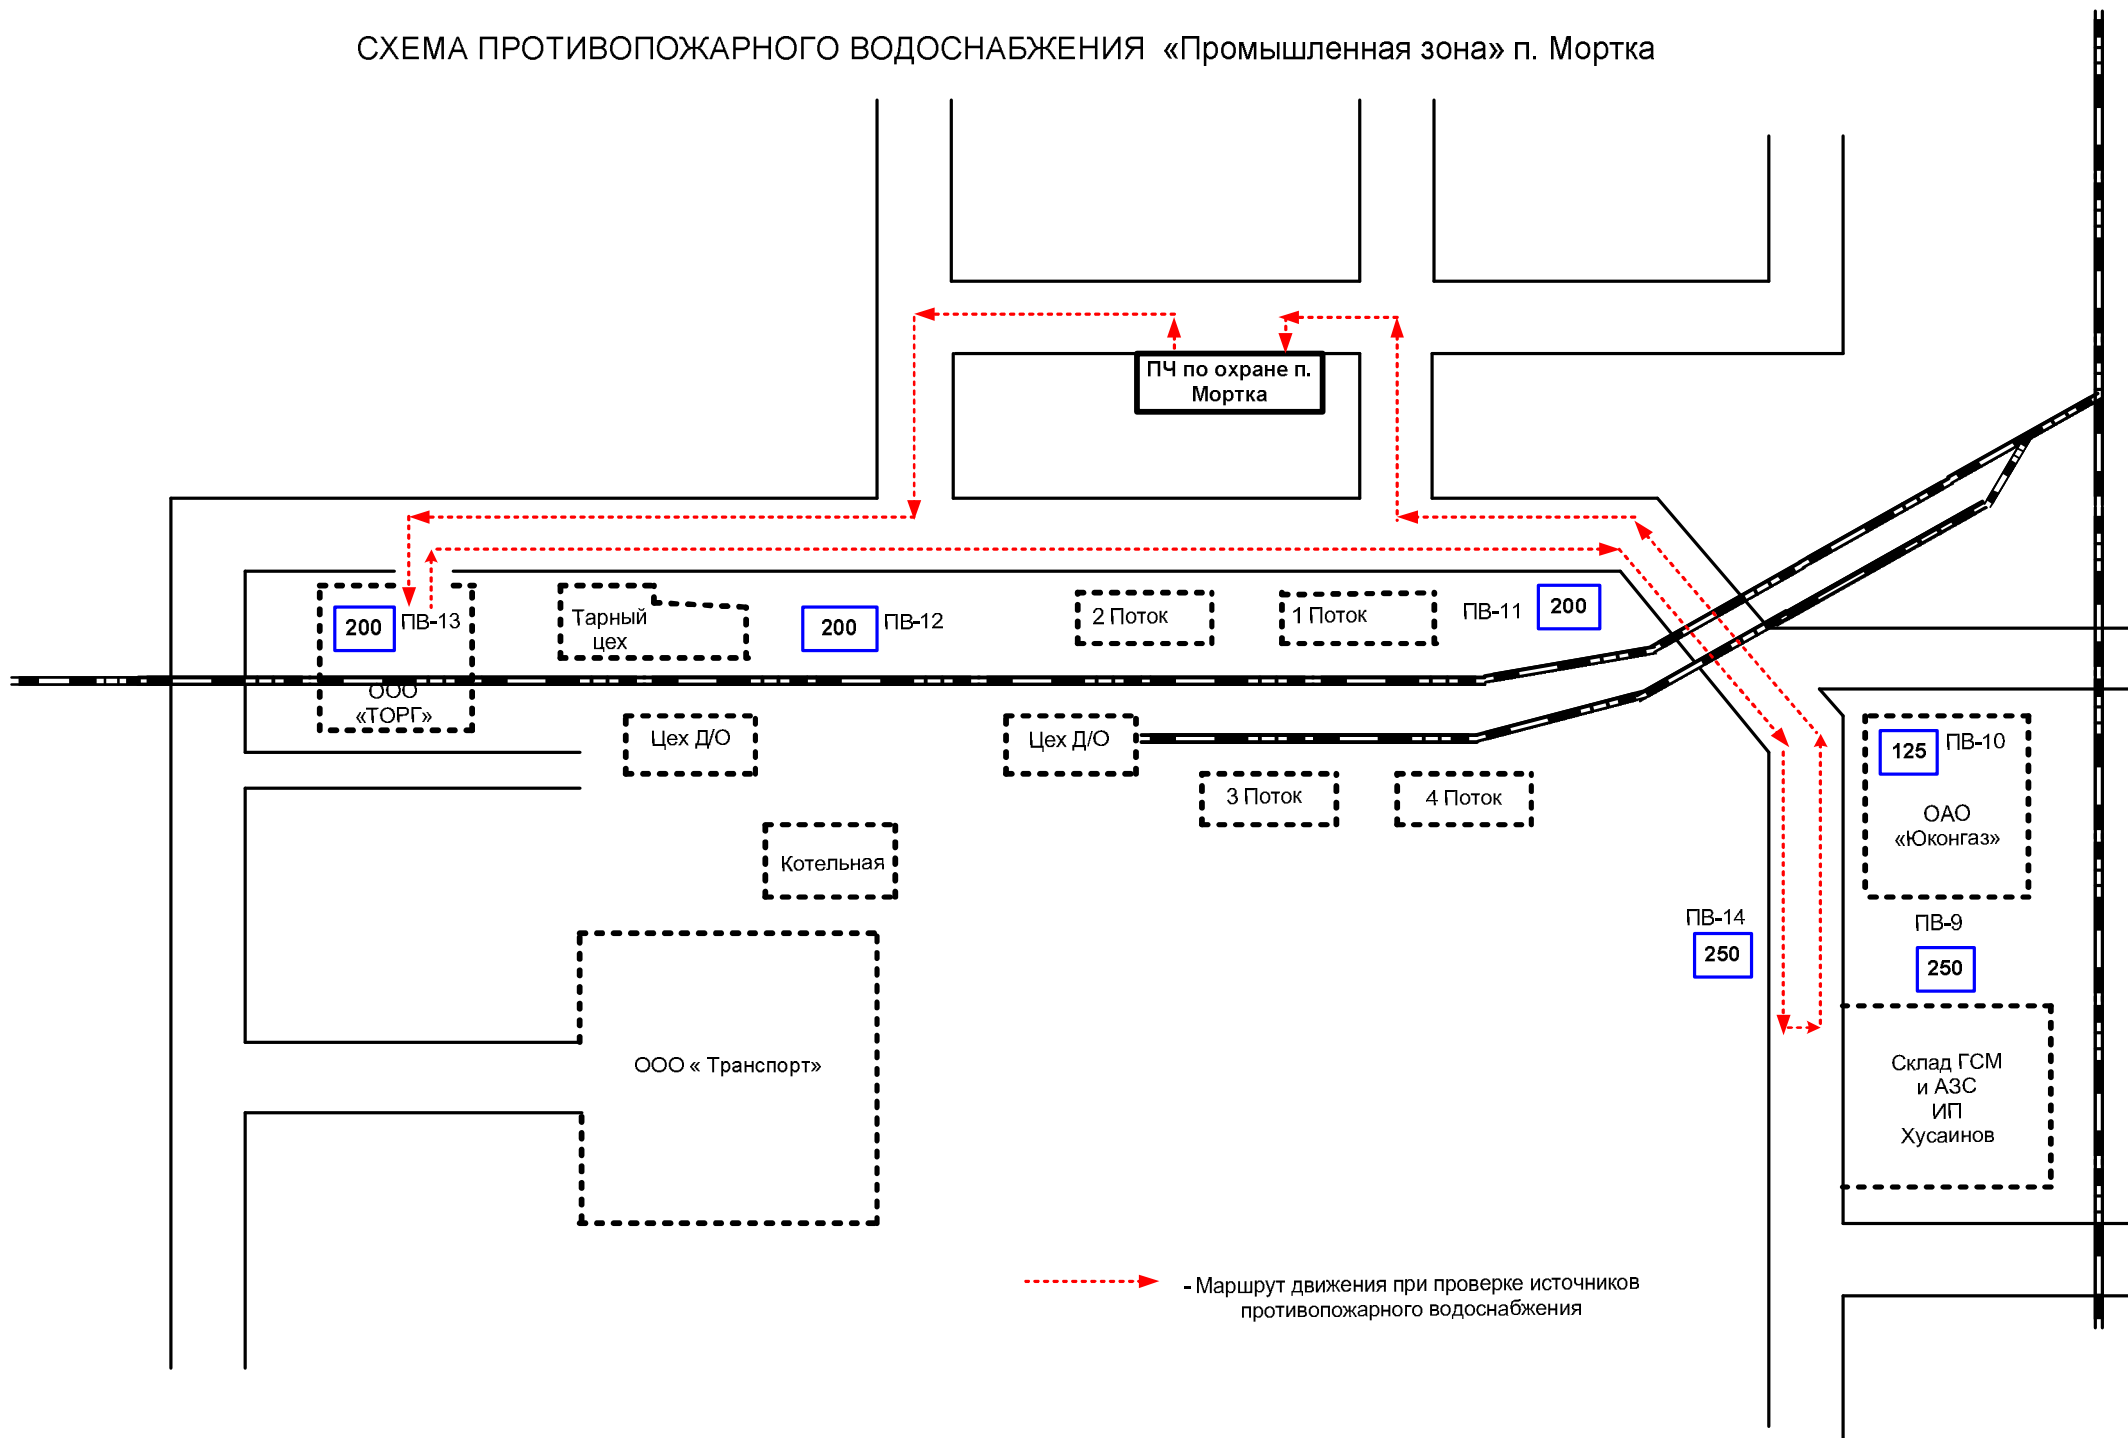

СХЕМА ПРОТИВОПОЖАРНОГО ВОДОСНАБЖЕНИЯ ООО «Завод МДФ»

Автомобильная дорога Морткиа-Междуреченский

ВАХТОВЫЙ ГОРОДОК

КОС

Склад готовой продукции

Водазаборная станция

→ - Маршрут движения при проверке источников противопожарного водоснабжения

СКЕЛЕТНАЯ СХЕМА
ПРОТИВОПОЖАРНОГО
ВОДОСНАБЖЕНИЯ
п.г.т. Мортка

СХЕМА ПРОТИВОПОЖАРНОГО ВОДОСНАБЖЕНИЯ «Промышленная зона» п. Мортка

→ - Маршрут движения при проверке источников противопожарного водоснабжения